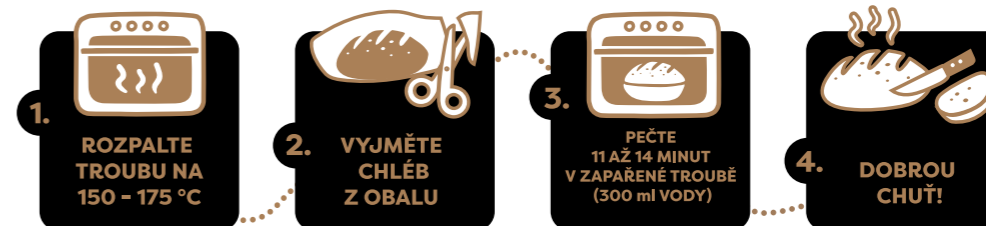

Tip na přípravu!

Trhací chléb
...na party nebo posezení s přáteli.

1. **Ingredience**
2. Chléb Dopeč si mě!
   - Oblíbené sýry (hermelín, niva, čedar, gouda)
   - Koření dle chuti (pepř, česnek, sůl, chilli, bylinky)
   - Petrželka nebo jarní cibulka na zdobení

Bochník si položte na prkénko a ostrým nožem na něm vytvořte zářezy do tvaru mřížky. Přesuňte na plech a začněte chléb plnit. Do jednotlivých zářezů vkládejte sýr a koření. Můžete také dochutit například uzeninami. Jakmile budete mít chléb dostatečně naplněný, vložte jej do trouby rozehráté na 175 °C na 15 až 20 minut. Po vytažení dozdobte zeleninou – petrželka, jarní cibulka, rajče.

Dobrou chuť!